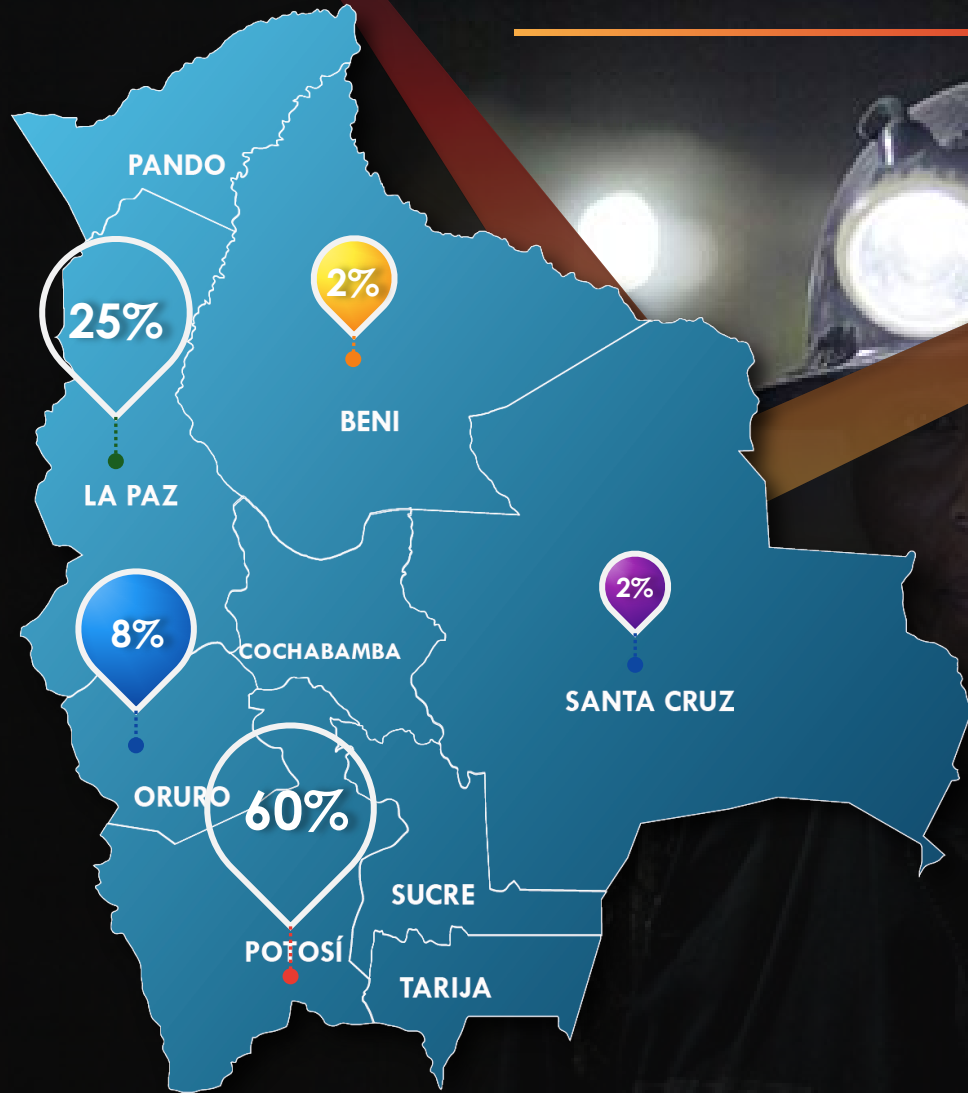

CUADROS ESTADÍSTICOS 2022 (ENERO A DICIEMBRE)

---

REGALÍA MINERA

# REGALÍA MINERA NACIONAL

PERIODO 2022 (ENERO A DICIEMBRE)

Expresado en Millones de bolivianos

# REGALÍA MINERA NACIONAL POR MES

PERIODO 2022 (ENERO A DICIEMBRE)

Expresado en Millones de bolivianos